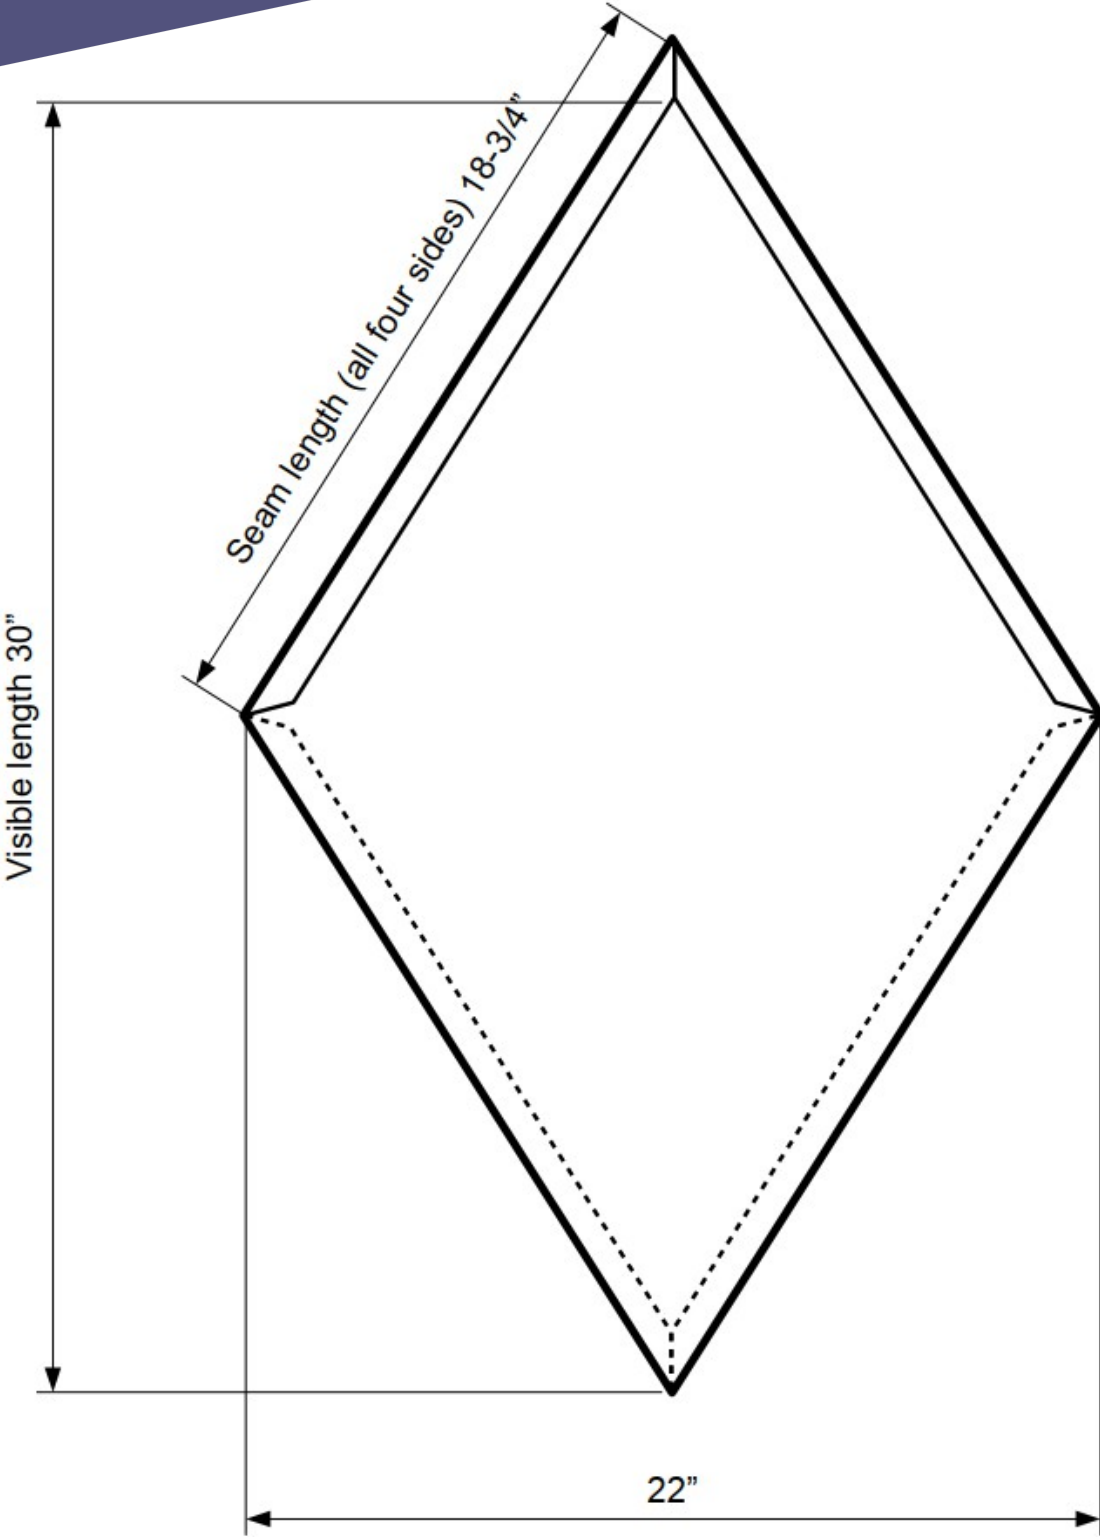

72° Diamond Shingle

Size 20