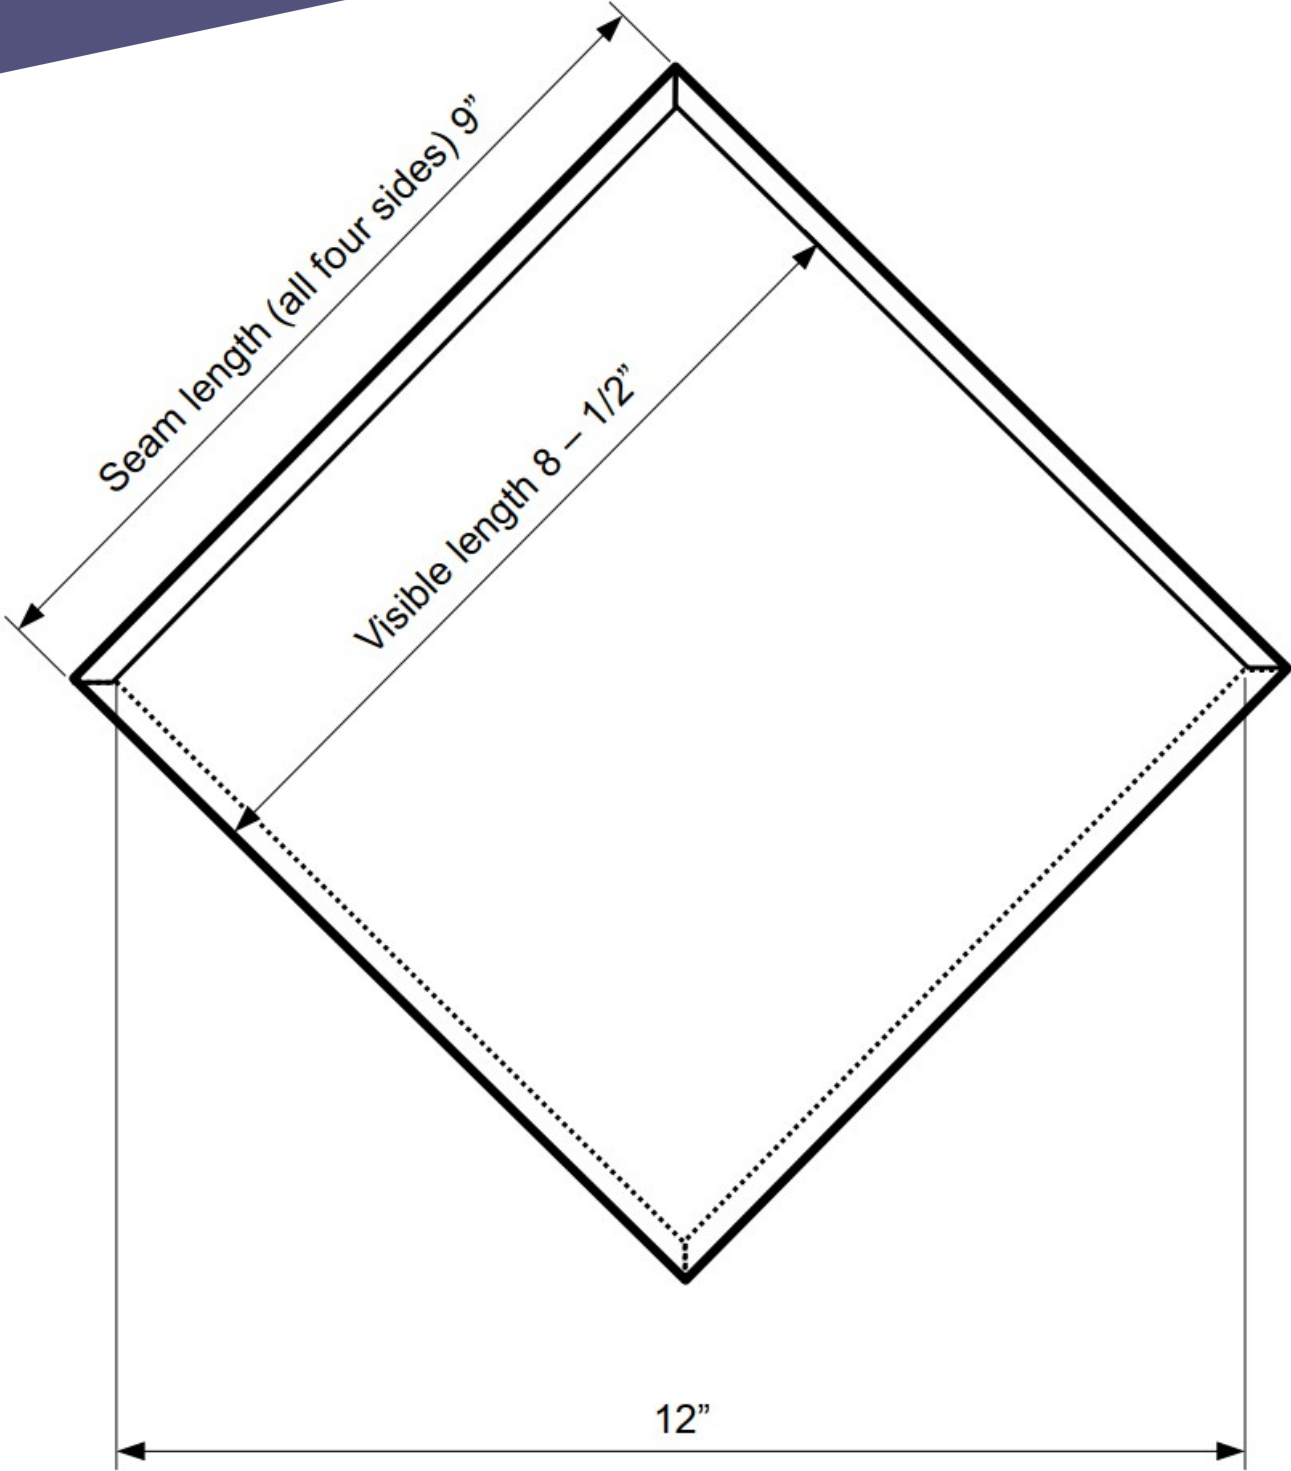

## 72° Diamond Shingle

- **Size 10**  
10.5" width x 13" height
- **Size 13**  
12.3" width x 20.4" height
- **Size 16**  
18.5" width x 24" height
- **Size 20**  
22" width x 30.5" height

## 90° Diamond Shingle

- **Size 10**  
12" width x 12" height
- **Size 13**  
16" width x 16" height
- **Size 16**  
20" width x 20" height
- **Size 20**  
25.4" width x 25.4" height

*Shingle spec sheets at the end of the document.*

# 90° Diamond Shingle

*Size 10*