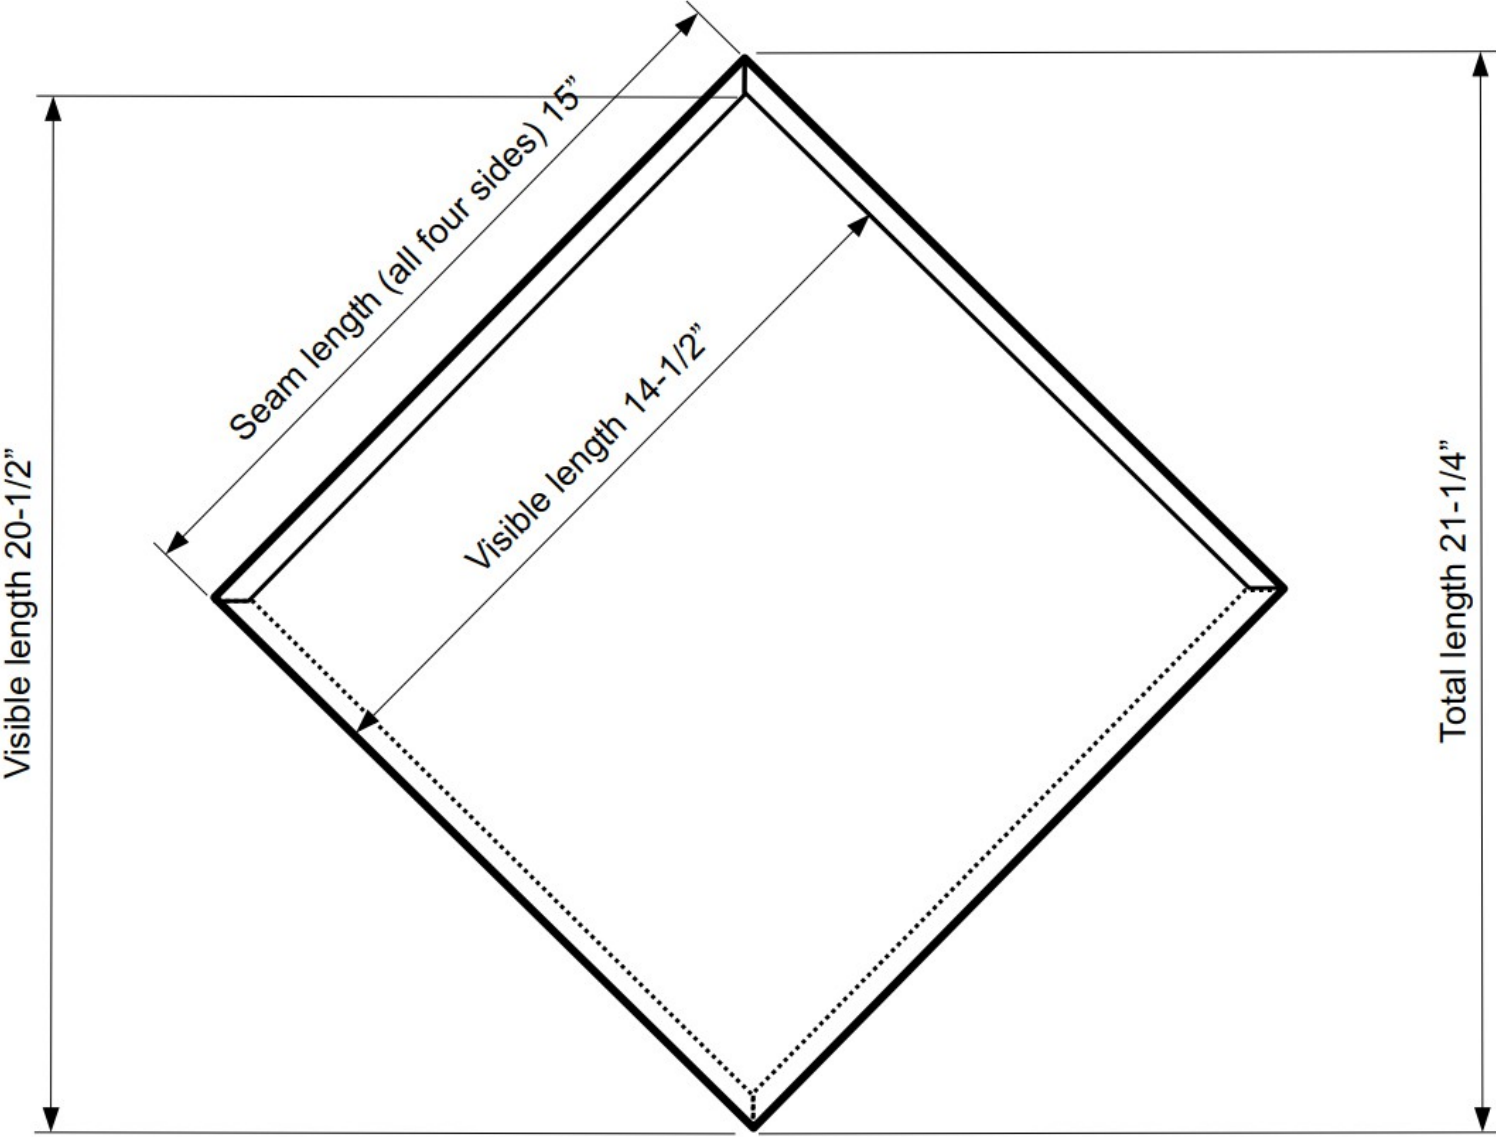

90° Diamond Shingle

Size 16