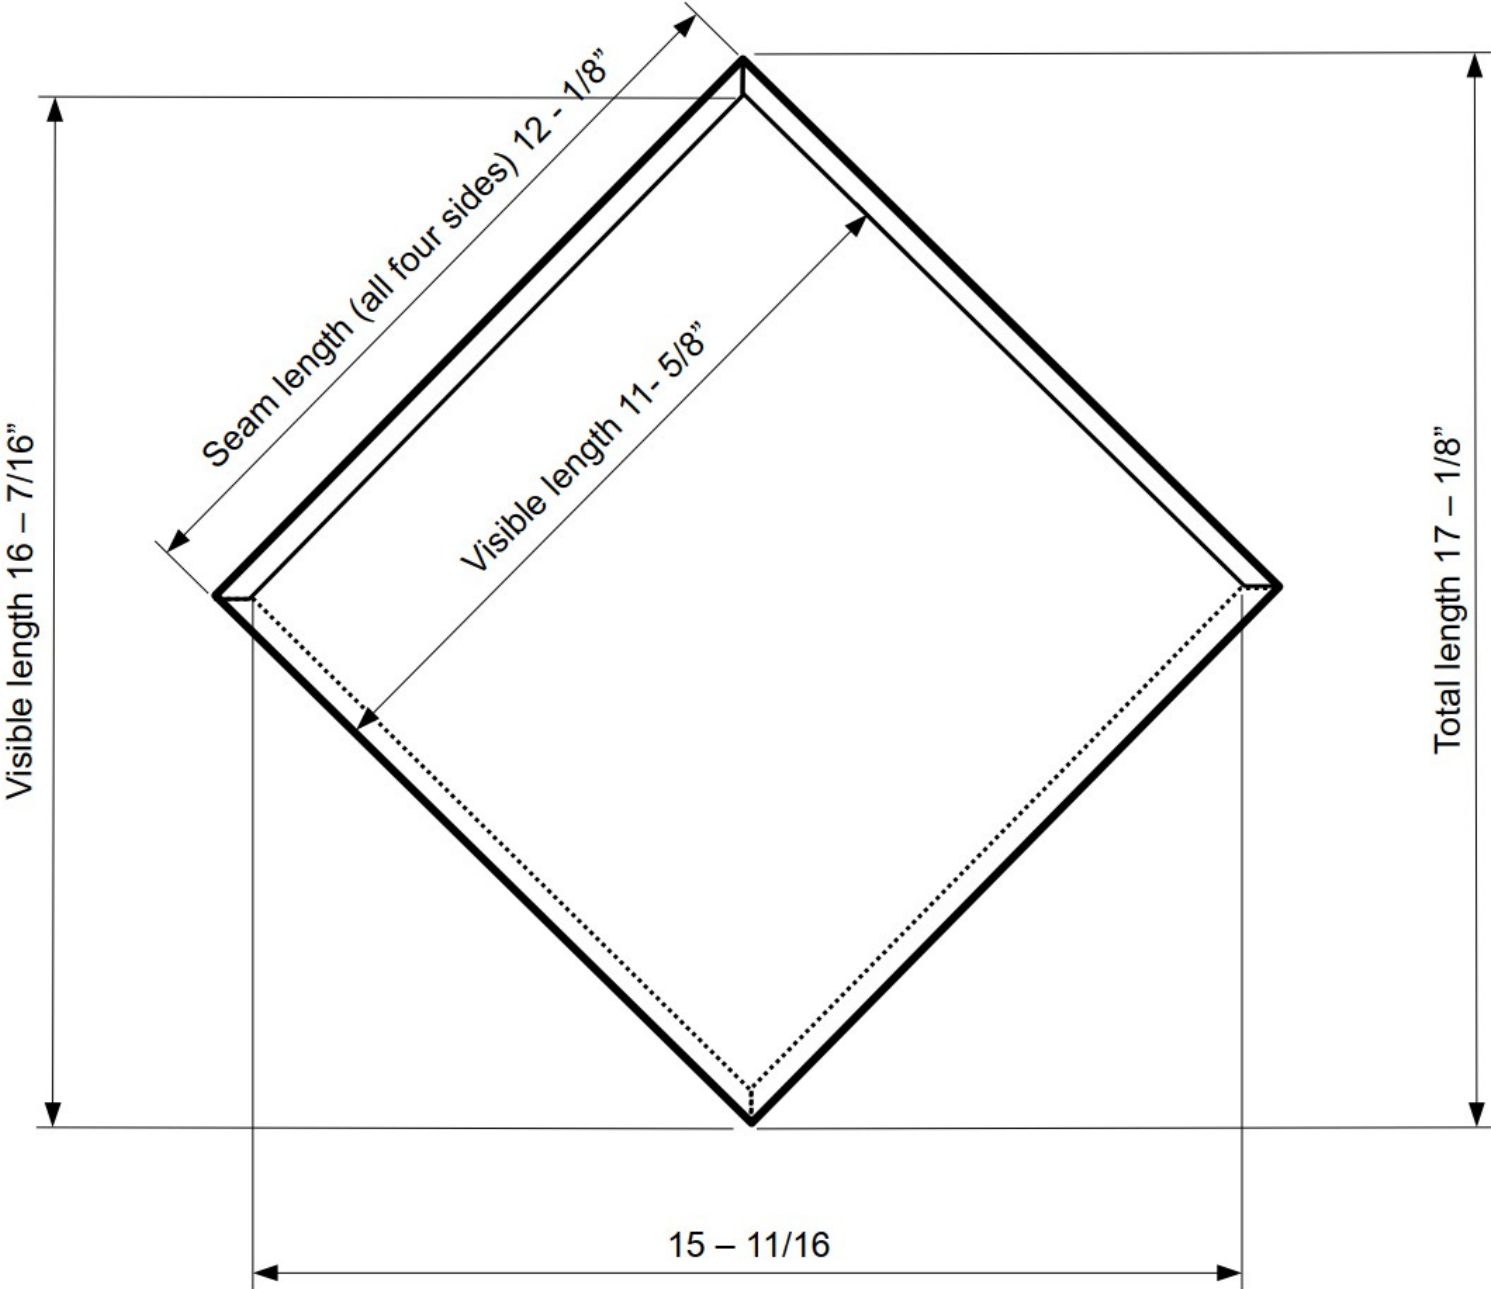

## 72° Diamond Shingle

- **Size 10**  
10.5" width x 13" height
- **Size 13**  
12.3" width x 20.4" height
- **Size 16**  
18.5" width x 24" height
- **Size 20**  
22" width x 30.5" height

## 90° Diamond Shingle

- **Size 10**  
12" width x 12" height
- **Size 13**  
16" width x 16" height
- **Size 16**  
20" width x 20" height
- **Size 20**  
25.4" width x 25.4" height

*Shingle spec sheets at the end of the document.*

# 90° Diamond Shingle

*Size 10*

# 90° Diamond Shingle

Size 13