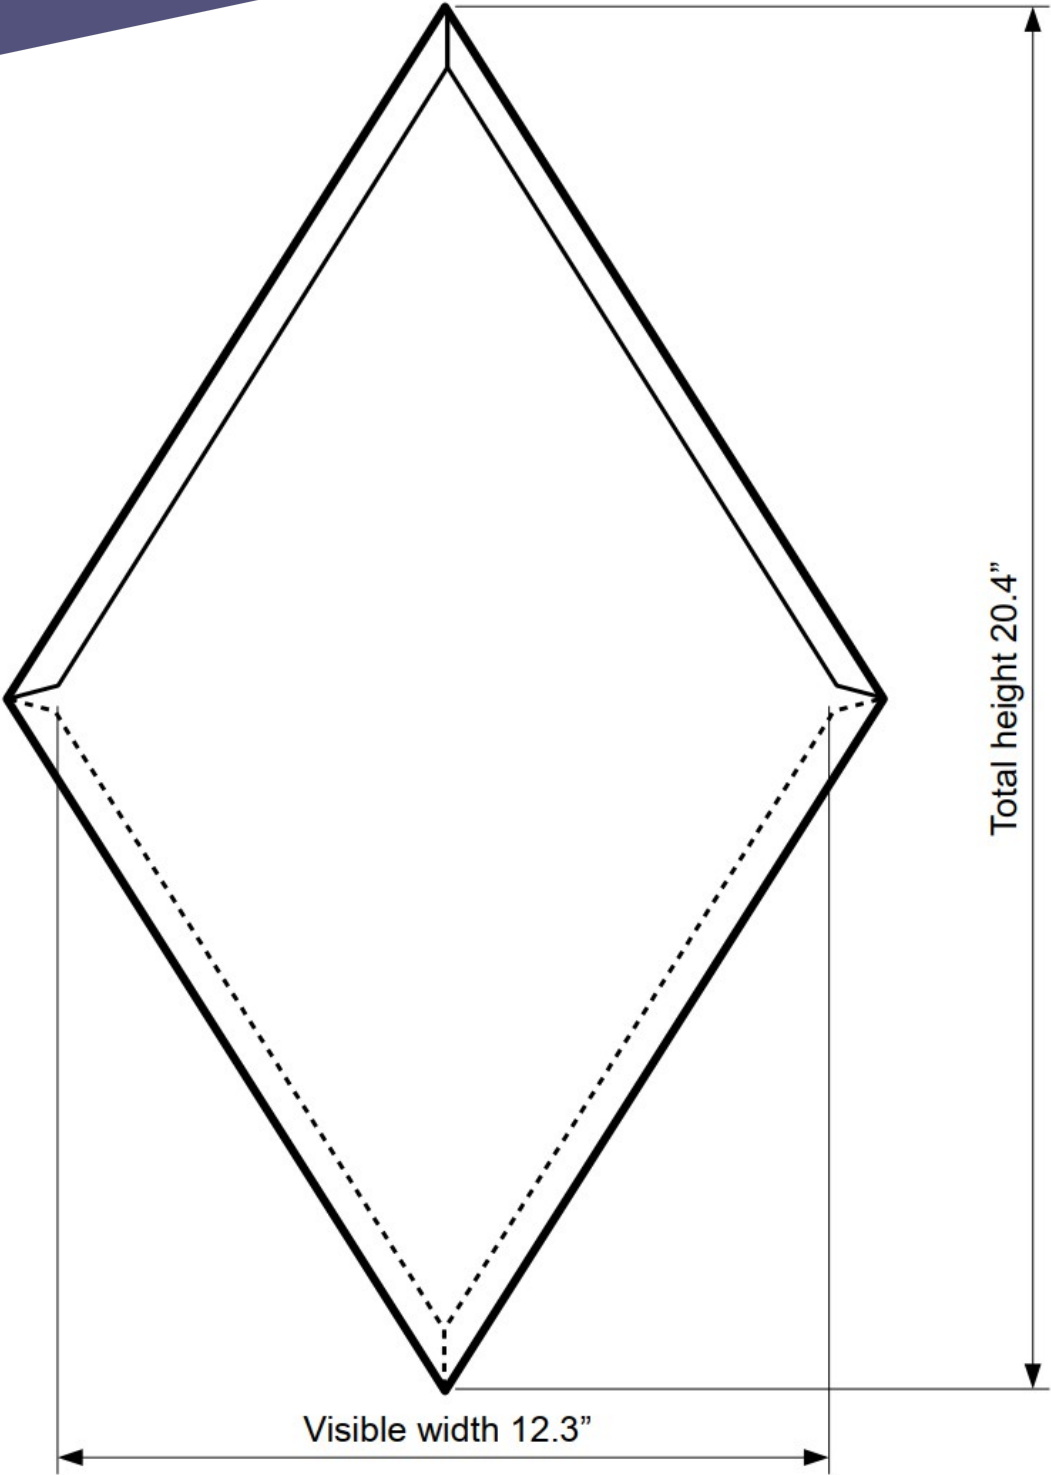

72° Diamond Shingle

Size 13