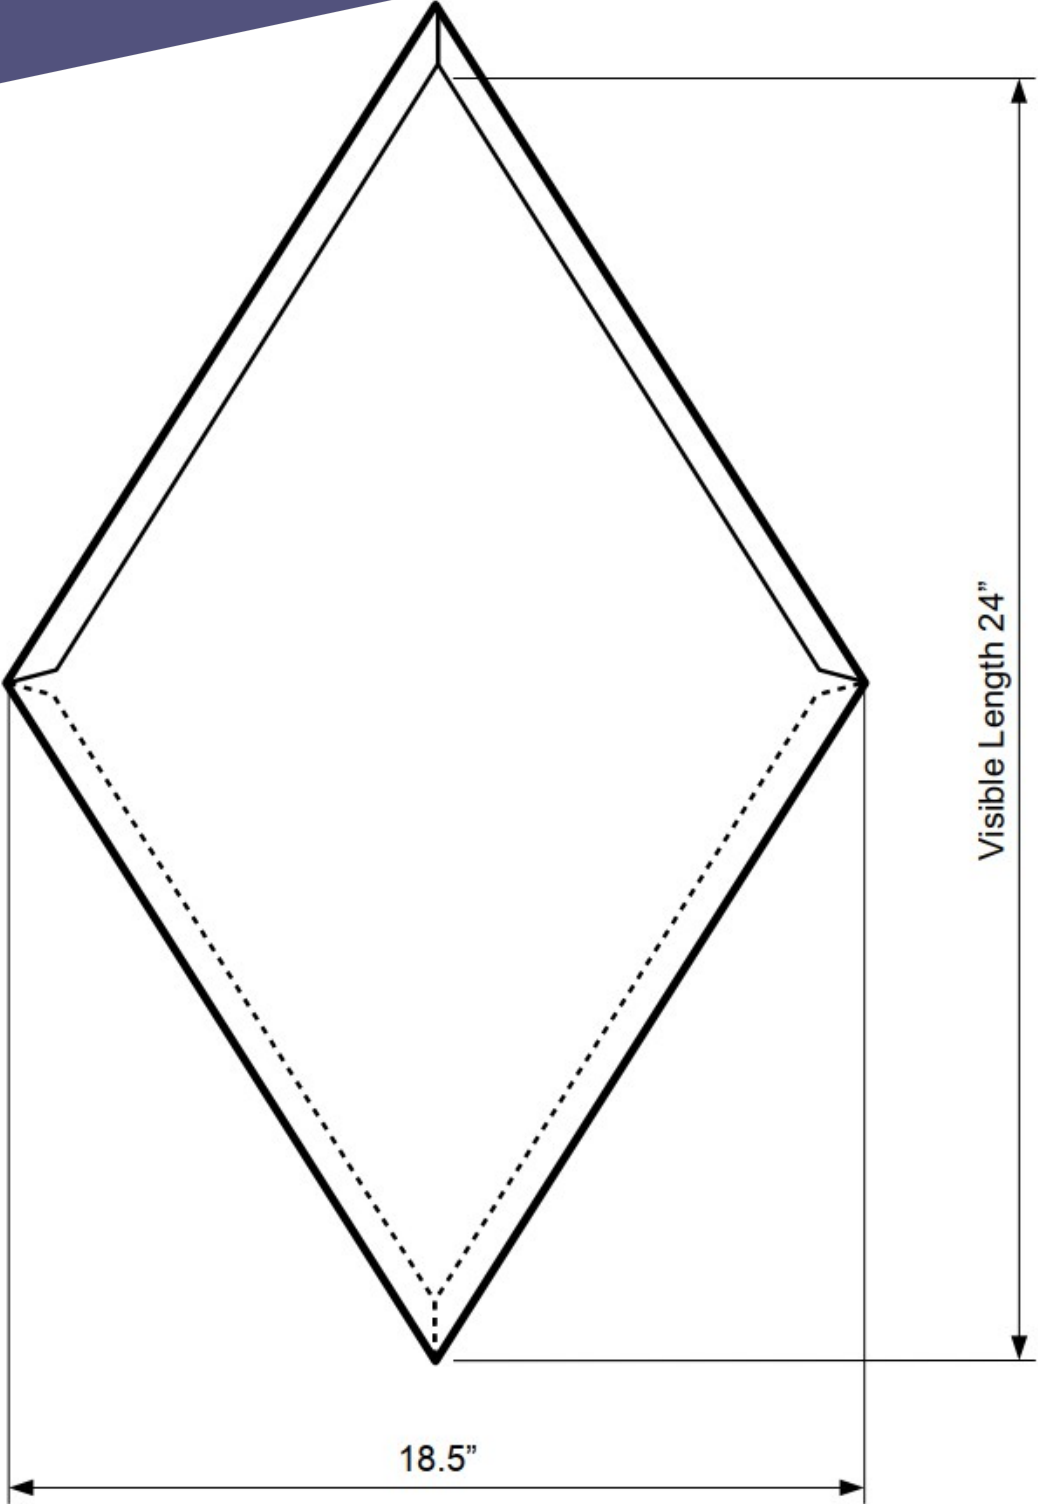

72° Diamond Shingle

Size 16